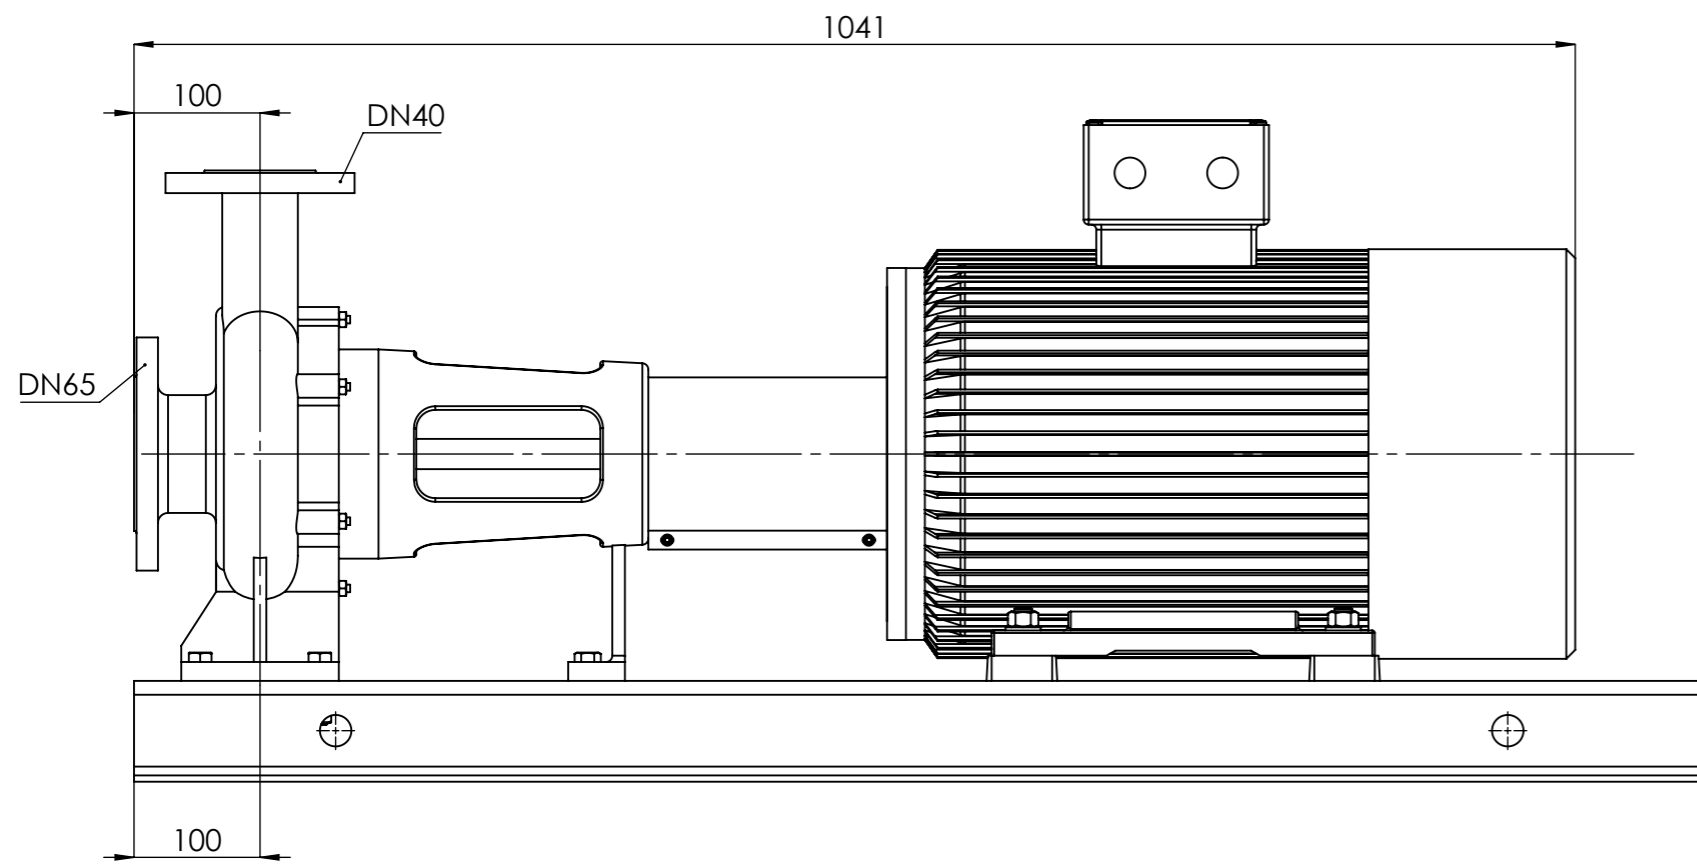

NHVe.40-250 [18,5 kW] n= 2900 obr/min

| | | |
|-------------|-----------------|--|
| NHVe.40-250 | 18,5kW/2900 rpm |  Grudziądz Ul. Droga Jeziorna 8 |
| | 160-2 | |