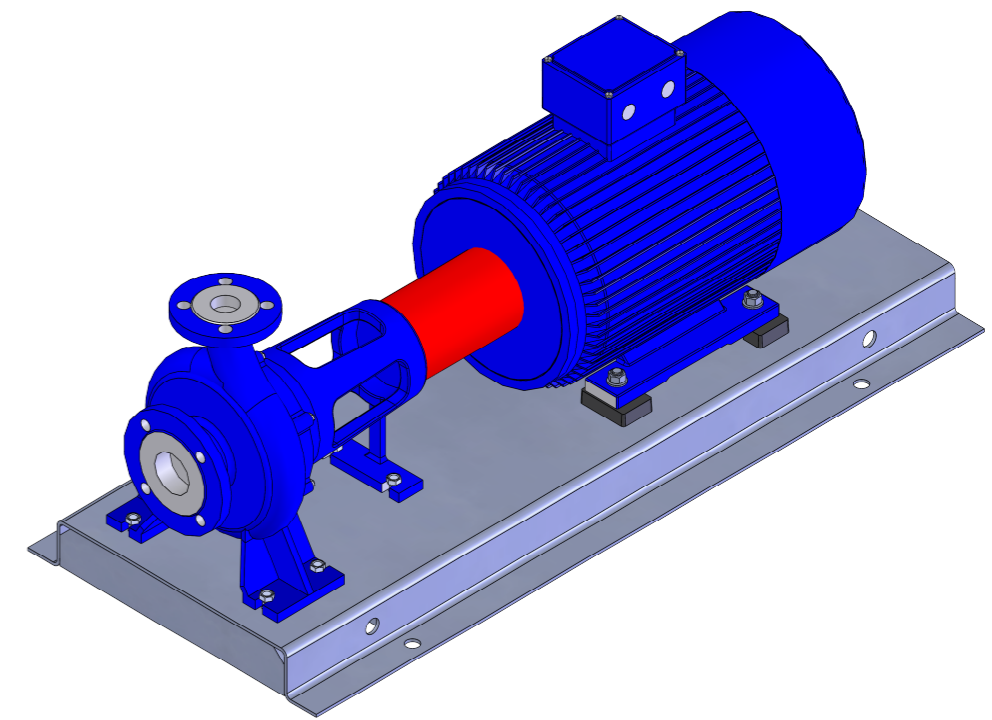

NHVe.40-250 [18,5 kW] n= 2900 obr/min

| | | |
|-------------|-----------------|--|
| NHVe.40-250 | 18,5kW/2900 rpm |  Grudziądz Ul. Droga Jeziorna 8 |
| | 160-2 | |