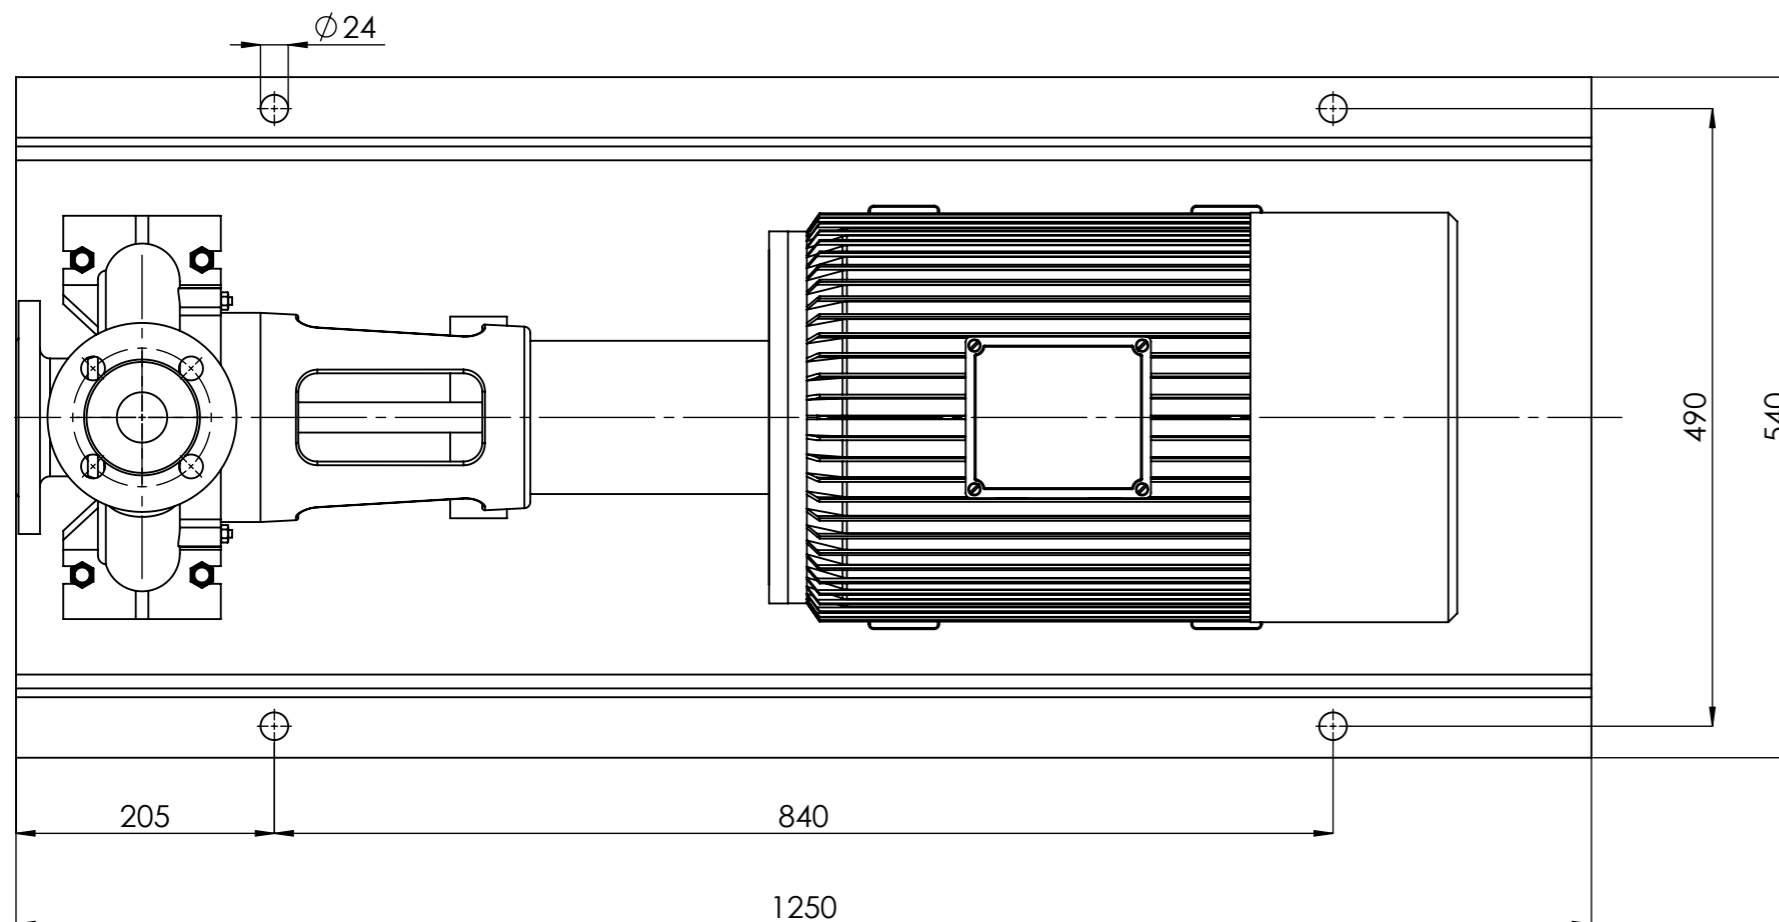

NHVe.40-250 [18,5 kW] n= 2900 obr/min

| | | |
|-------------|-----------------|--|
| NHVe.40-250 | 18,5kW/2900 rpm |  Grudziądz Ul. Droga Jeziorna 8 |
| | 160-2 | |