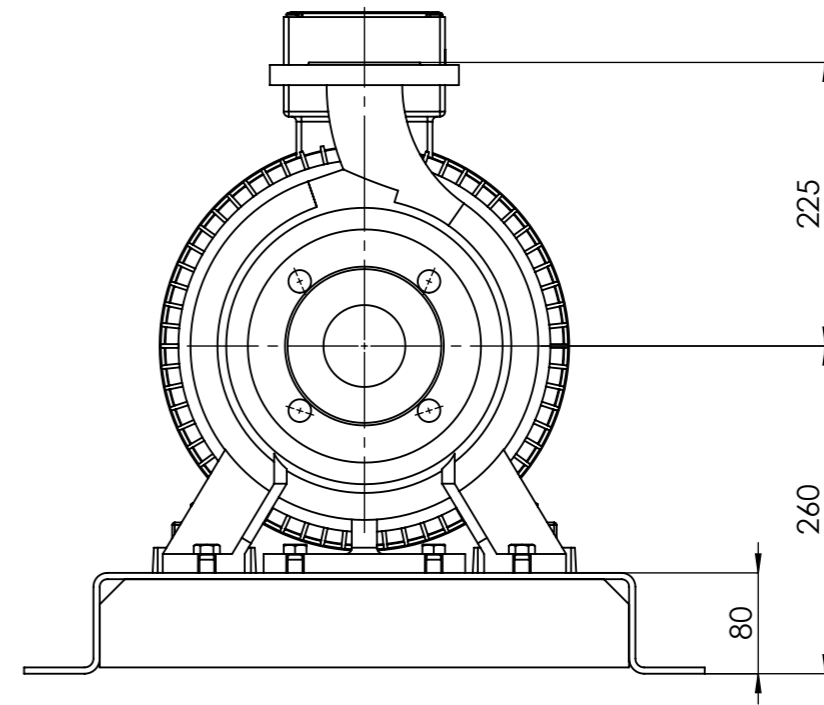

NHVe.40-250 [18,5 kW] n= 2900 obr/min

| | | |
|-------------|-----------------|--|
| NHVe.40-250 | 18,5kW/2900 rpm |  Grudziądz Ul. Droga Jeziorna 8 |
| | 160-2 | |